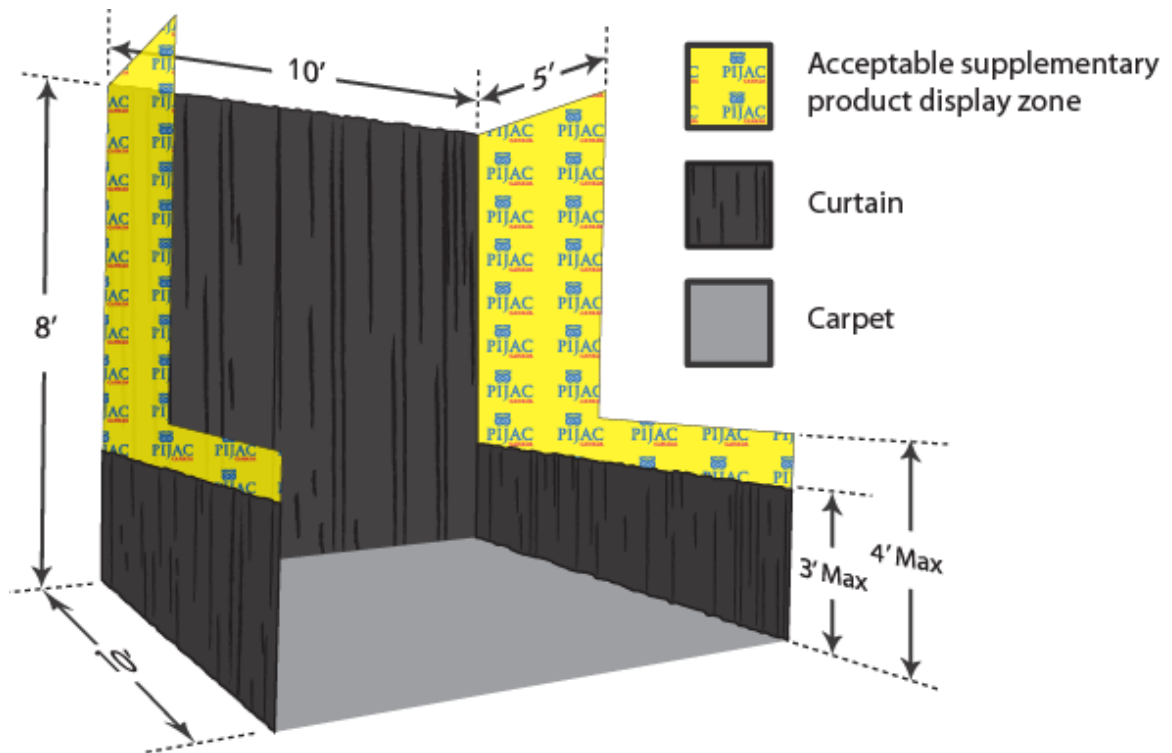

**Dimensions du kiosque**  
**10' x 10'**  
**avec rideau arrière haut de 8'**

**Veillez noter:**

- Toutes les dispositions de kiosque doivent être envoyées à l'équipe de PIJAC Canada pour approbation.
- La disposition du kiosque ne doit pas compromettre la visibilité des kiosques jouxtant.
- Tout étalage qui dépasse les 4' de côté, ne doit pas être plus de 5' de largeur (à partir de l'arrière du kiosque) et 8' de hauteur - **Voir zone d'utilisation supplémentaire pour l'étalage de vos produits.**
- Si ce règlement n'est pas respecté, nous vous demanderons d'enlever les articles.
- Toutes bannières accrochées à l'arrière de votre kiosque au-dessus du Rideau (faisant face au kiosque de derrière) est strictement interdit.